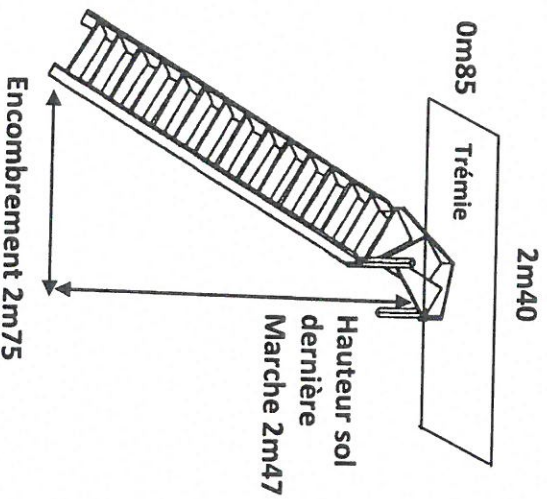

ESCALIER 1/4 TOURNANT HAUT A DROITE PRE-MONTE AVEC RAMPE

E580HDR

EN SAPIN

Section bois 220x28

Largueur
80 cm

PARTIE DROITE

Colis

1/3

JEAN LOUIS LEVIGNE

E580HDR

E580HDR

3 420610 017514

NOTICE DE MONTAGE DANS LE COLIS 1/3

**PARTIE DROITE POUR
L'ESCALIER 1/4 TOURNANT HAUT A DROITE**