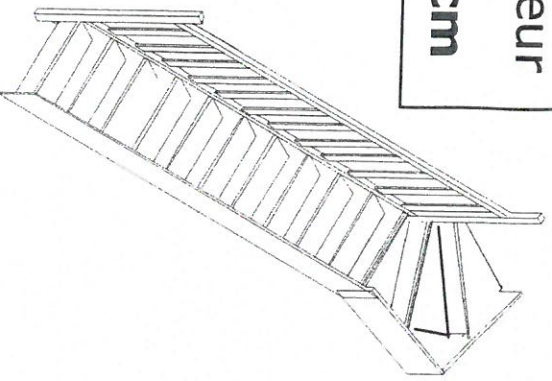

ESCALIER 1/4 TOURNANT HAUT A DROITE PRE-MONTE AVEC RAMPE

E580HDR

EN SAPIN

Section bois 220x28

Largueur
80 cm

PARTIE DROITE

Colis

1/3

JEAN LOUIS LEVIGNE

E580HDR

E580HDR

3 420610 017514

NOTICE DE MONTAGE DANS LE COLIS 1/3

**PARTIE DROITE POUR
L'ESCALIER 1/4 TOURNANT HAUT A DROITE**